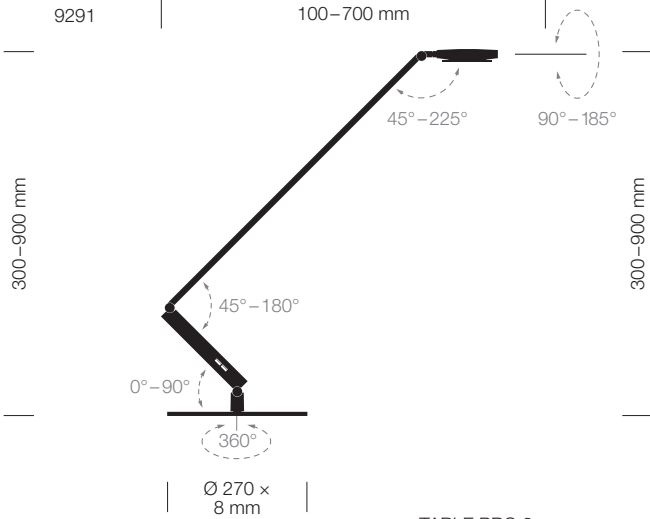

TABLE PRO 2 RADIAL
BASE
9291

TABLE PRO 2 CLAMP
Mit der Klemme kann LUCTRA®
TABLE PRO 2 an jeden Tisch mit einer
Tischdicke bis zu 78 mm verschraubt
oder an der Wand befestigt werden.

TABLE PRO 2
PIN
9294 LINEAR
9295 RADIAL

TABLE PRO 2 PIN
Durch den Dorn steht LUCTRA® TABLE PRO 2
fest auf jeder Lochdurchführung zwischen 20
und 80 mm. Mit integrierter Kabeldurchführung.